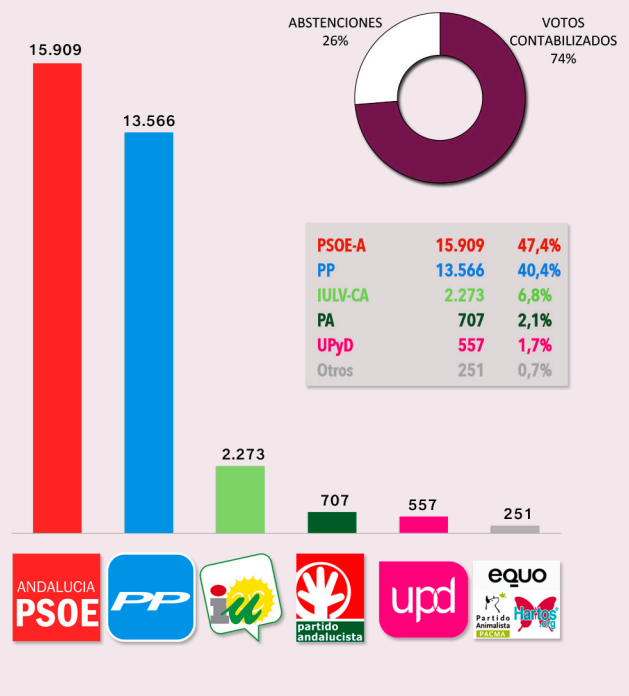

### RESULTADOS 2015

### RESULTADOS 2012

ESCRUTADO	45.403	100%
VOTOS CONTABILIZADOS	31.741	69,91%
ABSTENCIONES	13.662	30,1%
VOTOS NULOS	644	2,03%
VOTOS EN BLANCO	459	1,45%

ESCRUTADO	45.952	100%
VOTOS CONTABILIZADOS	33.880	73,73%
ABSTENCIONES	12.072	26,27%
VOTOS NULOS	341	1,01%
VOTOS EN BLANCO	276	0,81%