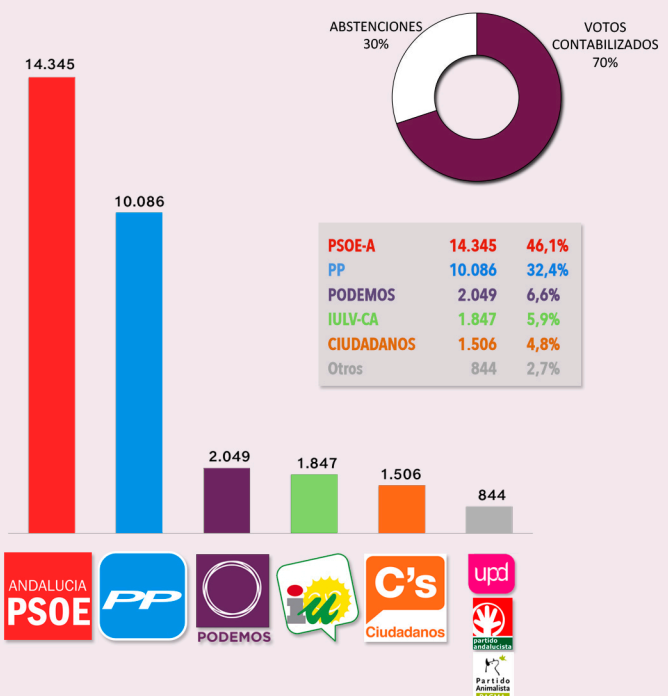

### RESULTADOS 2015

### RESULTADOS 2012

ESCRUTADO	45.403	100%
VOTOS CONTABILIZADOS	31.741	69,91%
ABSTENCIONES	13.662	30,1%
VOTOS NULOS	644	2,03%
VOTOS EN BLANCO	459	1,45%

ESCRUTADO	45.952	100%
VOTOS CONTABILIZADOS	33.880	73,73%
ABSTENCIONES	12.072	26,27%
VOTOS NULOS	341	1,01%
VOTOS EN BLANCO	276	0,81%