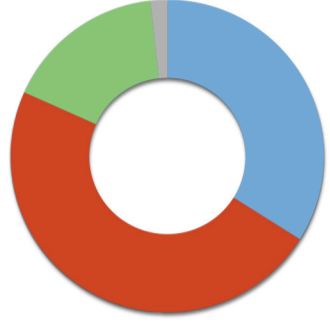

RESULTADOS
2015

RESULTADOS
2012

AÑORA

ESCRUTADO	100%
VOTOS CONTABILIZADOS	1.087 81,67%
ABSTENCIONES	244 18,33%
VOTOS NULOS	30 2,76%
VOTOS EN BLANCO	7 0,66%
PP	466 44,09%
PSOE-A	388 36,71%
IULV-CA	85 8,04%
CIUDADANOS	51 4,82%
PODEMOS	40 3,78%
OTROS	20 1,88%

Escrutado:	100%
Votos contabilizados:	1.137 85,1%
Abstenciones:	199 14,9%
Votos nulos:	22 1,93%
Votos en blanco:	12 1,08%
PP	591 53,0%
PSOE-A	408 36,6%
IULV-CA	81 7,3%
Otros	23 2,0%

ALCARACEJOS

ESCRUTADO	100%
VOTOS CONTABILIZADOS	967 75,19%
ABSTENCIONES	319 24,81%
VOTOS NULOS	15 1,55%
VOTOS EN BLANCO	18 1,89%
PSOE-A	516 54,20%
PP	260 27,31%
CIUDADANOS	63 6,62%
PODEMOS	59 6,20%
IULV-CA	22 2,31%
OTROS	14 1,50%

Escrutado:	100%
Votos contabilizados:	989 76,85%
Abstenciones:	298 23,15%
Votos nulos:	7 0,71%
Votos en blanco:	- 0%
PSOE-A	522 53,2%
PP	397 40,4%
IULV-CA	28 2,9%
Otros	35 3,6%

BELALCÁZAR

ESCRUTADO	100%
VOTOS CONTABILIZADOS	1.790 62,00%
ABSTENCIONES	1.097 38,00%
VOTOS NULOS	36 2,01%
VOTOS EN BLANCO	30 1,71%
PSOE-A	901 51,37%
PP	475 27,08%
IULV-CA	117 6,67%
PODEMOS	107 6,10%
PA	53 3,02%
OTROS	124 7,07%

Escrutado:	100%
Votos contabilizados:	1.969 67,59%
Abstenciones:	944 32,41%
Votos nulos:	18 0,91%
Votos en blanco:	17 0,87%
PSOE-A	893 45,8%
PP	743 38,1%
IULV-CA	174 8,9%
PA	91 4,7%
Otros	33 1,7%

CARDEÑA

ESCRUTADO	100%
VOTOS CONTABILIZADOS	961 70,15%
ABSTENCIONES	409 29,85%
VOTOS NULOS	14 1,46%
VOTOS EN BLANCO	9 0,95%
PSOE-A	451 47,62%
PP	258 27,24%
IULV-CA	135 14,26%
PODEMOS	48 5,07%
CIUDADANOS	29 3,06%
OTROS	17 1,81%

Escrutado:	100%
Votos contabilizados:	1.051 75,39%
Abstenciones:	343 24,61%
Votos nulos:	4 0,38%
Votos en blanco:	10 0,96%
PSOE-A	495 47,3%
PP	352 33,6%
IULV-CA	172 16,4%
Otros	18 1,7%

CONQUISTA