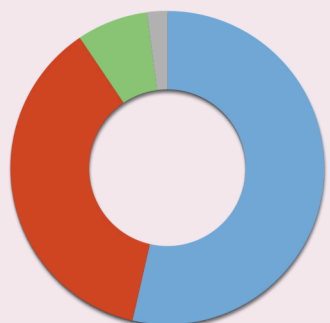

RESULTADOS
2015

RESULTADOS
2012

AÑORA

ESCRUTADO	100%
VOTOS CONTABILIZADOS	1.087 81,67%
ABSTENCIONES	244 18,33%
VOTOS NULOS	30 2,76%
VOTOS EN BLANCO	7 0,66%
PP	466 44,09%
PSOE-A	388 36,71%
IULV-CA	85 8,04%
CIUDADANOS	51 4,82%
PODEMOS	40 3,78%
OTROS	20 1,88%

Escrutado:	100%
Votos contabilizados:	1.137 85,1%
Abstenciones:	199 14,9%
Votos nulos:	22 1,93%
Votos en blanco:	12 1,08%
PP	591 53,0%
PSOE-A	408 36,6%
IULV-CA	81 7,3%
Otros	23 2,0%

ALCARACEJOS

ESCRUTADO	100%
VOTOS CONTABILIZADOS	967 75,19%
ABSTENCIONES	319 24,81%
VOTOS NULOS	15 1,55%
VOTOS EN BLANCO	18 1,89%
PSOE-A	516 54,20%
PP	260 27,31%
CIUDADANOS	63 6,62%
PODEMOS	59 6,20%
IULV-CA	22 2,31%
OTROS	14 1,50%

Escrutado:	100%
Votos contabilizados:	989 76,85%
Abstenciones:	298 23,15%
Votos nulos:	7 0,71%
Votos en blanco:	- 0%
PSOE-A	522 53,2%
PP	397 40,4%
IULV-CA	28 2,9%
Otros	35 3,6%

BELALCÁZAR

ESCRUTADO	100%
VOTOS CONTABILIZADOS	1.790 62,00%
ABSTENCIONES	1.097 38,00%
VOTOS NULOS	36 2,01%
VOTOS EN BLANCO	30 1,71%
PSOE-A	901 51,37%
PP	475 27,08%
IULV-CA	117 6,67%
PODEMOS	107 6,10%
PA	53 3,02%
OTROS	124 7,07%