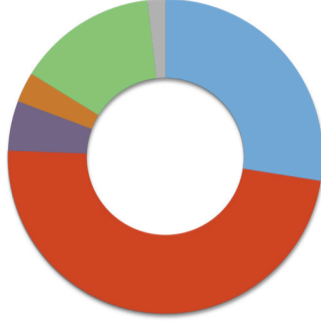

CARDEÑA

ESCRUTADO	100%
VOTOS CONTABILIZADOS	961 70,15%
ABSTENCIONES	409 29,85%
VOTOS NULOS	14 1,46%
VOTOS EN BLANCO	9 0,95%
PSOE-A	451 47,62%
PP	258 27,24%
IULV-CA	135 14,26%
PODEMOS	48 5,07%
CIUDADANOS	29 3,06%
OTROS	17 1,81%

Escrutado:	100%
Votos contabilizados:	1.051 75,39%
Abstenciones:	343 24,61%
Votos nulos:	4 0,38%
Votos en blanco:	10 0,96%
PSOE-A	495 47,3%
PP	352 33,6%
IULV-CA	172 16,4%
Otros	18 1,7%