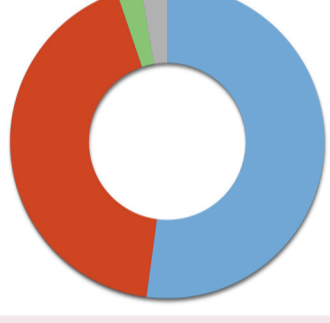

RESULTADOS
2015

RESULTADOS
2012

AÑORA

ESCRUTADO	100%
VOTOS CONTABILIZADOS	1.087 81,67%
ABSTENCIONES	244 18,33%
VOTOS NULOS	30 2,76%
VOTOS EN BLANCO	7 0,66%
PP	466 44,09%
PSOE-A	388 36,71%
IULV-CA	85 8,04%
CIUDADANOS	51 4,82%
PODEMOS	40 3,78%
OTROS	20 1,88%

Escrutado:	100%
Votos contabilizados:	1.137 85,1%
Abstenciones:	199 14,9%
Votos nulos:	22 1,93%
Votos en blanco:	12 1,08%
PP	591 53,0%
PSOE-A	408 36,6%
IULV-CA	81 7,3%
Otros	23 2,0%

ALCARACEJOS

ESCRUTADO	100%
VOTOS CONTABILIZADOS	967 75,19%
ABSTENCIONES	319 24,81%
VOTOS NULOS	15 1,55%
VOTOS EN BLANCO	18 1,89%
PSOE-A	516 54,20%
PP	260 27,31%
CIUDADANOS	63 6,62%
PODEMOS	59 6,20%
IULV-CA	22 2,31%
OTROS	14 1,50%

Escrutado:	100%
Votos contabilizados:	989 76,85%
Abstenciones:	298 23,15%
Votos nulos:	7 0,71%
Votos en blanco:	- 0%
PSOE-A	522 53,2%
PP	397 40,4%
IULV-CA	28 2,9%
Otros	35 3,6%

BELALCÁZAR

ESCRUTADO	100%
VOTOS CONTABILIZADOS	1.790 62,00%
ABSTENCIONES	1.097 38,00%
VOTOS NULOS	36 2,01%
VOTOS EN BLANCO	30 1,71%
PSOE-A	901 51,37%
PP	475 27,08%
IULV-CA	117 6,67%
PODEMOS	107 6,10%
PA	53 3,02%
OTROS	124 7,07%

Escrutado:	100%
Votos contabilizados:	1.969 67,59%
Abstenciones:	944 32,41%
Votos nulos:	18 0,91%
Votos en blanco:	17 0,87%
PSOE-A	893 45,8%
PP	743 38,1%
IULV-CA	174 8,9%
PA	91 4,7%
Otros	33 1,7%

CARDEÑA

ESCRUTADO	100%
VOTOS CONTABILIZADOS	961 70,15%
ABSTENCIONES	409 29,85%
VOTOS NULOS	14 1,46%
VOTOS EN BLANCO	9 0,95%
PSOE-A	451 47,62%
PP	258 27,24%
IULV-CA	135 14,26%
PODEMOS	48 5,07%
CIUDADANOS	29 3,06%
OTROS	17 1,81%

Escrutado:	100%
Votos contabilizados:	1.051 75,39%
Abstenciones:	343 24,61%
Votos nulos:	4 0,38%
Votos en blanco:	10 0,96%
PSOE-A	495 47,3%
PP	352 33,6%
IULV-CA	172 16,4%
Otros	18 1,7%

CONQUISTA