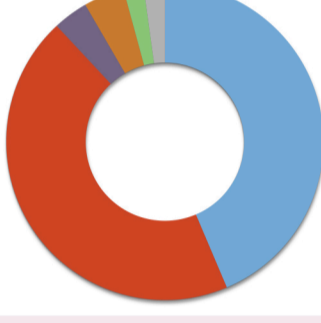

Escrutado:	100%
Votos contabilizados:	1.051 75,39%
Abstenciones:	343 24,61%
Votos nulos:	4 0,38%
Votos en blanco:	10 0,96%
PSOE-A	495 47,3%
PP	352 33,6%
IULV-CA	172 16,4%
Otros	18 1,7%

CONQUISTA

ESCRUTADO	100%
VOTOS CONTABILIZADOS	248 62,16%
ABSTENCIONES	151 37,84%
VOTOS NULOS	1 0,40%
VOTOS EN BLANCO	3 1,21%
PSOE-A	135 54,6%
PP	62 25,1%
CIUDADANOS	17 6,9%
PODEMOS	14 5,67%
IULV-CA	11 4,5%
OTROS	5 1,2%

Escrutado:	100%
Votos contabilizados:	285 69,51%
Abstenciones:	125 30,49%
Votos nulos:	3 1,05%
Votos en blanco:	- 0%
PSOE-A	164 58,2%
PP	101 35,8%
IULV-CA	14 5,0%
UPyD	3 1,1%

DOS TORRES

ESCRUTADO	100%
VOTOS CONTABILIZADOS	1.607 78,51%
ABSTENCIONES	440 21,49%
VOTOS NULOS	27 1,68%
VOTOS EN BLANCO	14 0,89%
PSOE-A	696 44,05%
PP	683 43,23%
CIUDADANOS	65 4,11%
PODEMOS	56 3,54%
IULV-CA	32 2,03%
OTROS	34 2,14%