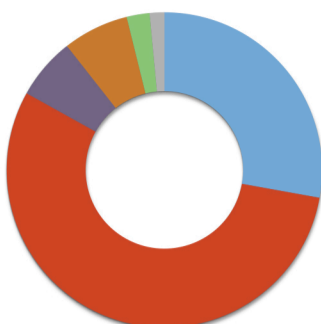

RESULTADOS
2015

RESULTADOS
2012

AÑORA

ESCRUTADO	100%
VOTOS CONTABILIZADOS	1.087 81,67%
ABSTENCIONES	244 18,33%
VOTOS NULOS	30 2,76%
VOTOS EN BLANCO	7 0,66%
PP	466 44,09%
PSOE-A	388 36,71%
IULV-CA	85 8,04%
CIUDADANOS	51 4,82%
PODEMOS	40 3,78%
OTROS	20 1,88%

Escrutado:	100%
Votos contabilizados:	1.137 85,1%
Abstenciones:	199 14,9%
Votos nulos:	22 1,93%
Votos en blanco:	12 1,08%
PP	591 53,0%
PSOE-A	408 36,6%
IULV-CA	81 7,3%
Otros	23 2,0%

ALCARACEJOS

ESCRUTADO	100%
VOTOS CONTABILIZADOS	967 75,19%
ABSTENCIONES	319 24,81%
VOTOS NULOS	15 1,55%
VOTOS EN BLANCO	18 1,89%
PSOE-A	516 54,20%
PP	260 27,31%
CIUDADANOS	63 6,62%
PODEMOS	59 6,20%
IULV-CA	22 2,31%
OTROS	14 1,50%

Escrutado:	100%
Votos contabilizados:	989 76,85%
Abstenciones:	298 23,15%
Votos nulos:	7 0,71%
Votos en blanco:	- 0%
PSOE-A	522 53,2%
PP	397 40,4%
IULV-CA	28 2,9%
Otros	35 3,6%

BELALCÁZAR

ESCRUTADO	100%
VOTOS CONTABILIZADOS	1.790 62,00%
ABSTENCIONES	1.097 38,00%
VOTOS NULOS	36 2,01%
VOTOS EN BLANCO	30 1,71%
PSOE-A	901 51,37%
PP	475 27,08%
IULV-CA	117 6,67%
PODEMOS	107 6,10%
PA	53 3,02%
OTROS	124 7,07%