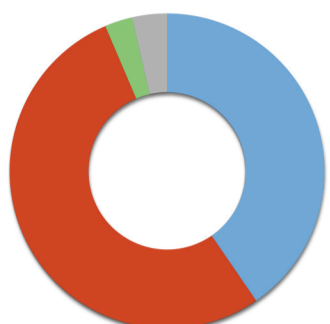

Escrutado:	100%
Votos contabilizados:	1.137 85,1%
Abstenciones:	199 14,9%
Votos nulos:	22 1,93%
Votos en blanco:	12 1,08%
PP	591 53,0%
PSOE-A	408 36,6%
IULV-CA	81 7,3%
Otros	23 2,0%

ALCARACEJOS

ESCRUTADO	100%
VOTOS CONTABILIZADOS	967 75,19%
ABSTENCIONES	319 24,81%
VOTOS NULOS	15 1,55%
VOTOS EN BLANCO	18 1,89%
PSOE-A	516 54,20%
PP	260 27,31%
CIUDADANOS	63 6,62%
PODEMOS	59 6,20%
IULV-CA	22 2,31%
OTROS	14 1,50%

Escrutado:	100%
Votos contabilizados:	989 76,85%
Abstenciones:	298 23,15%
Votos nulos:	7 0,71%
Votos en blanco:	- 0%
PSOE-A	522 53,2%
PP	397 40,4%
IULV-CA	28 2,9%
Otros	35 3,6%

BELALCÁZAR

ESCRUTADO	100%
VOTOS CONTABILIZADOS	1.790 62,00%
ABSTENCIONES	1.097 38,00%
VOTOS NULOS	36 2,01%
VOTOS EN BLANCO	30 1,71%
PSOE-A	901 51,37%
PP	475 27,08%
IULV-CA	117 6,67%
PODEMOS	107 6,10%
PA	53 3,02%
OTROS	124 7,07%